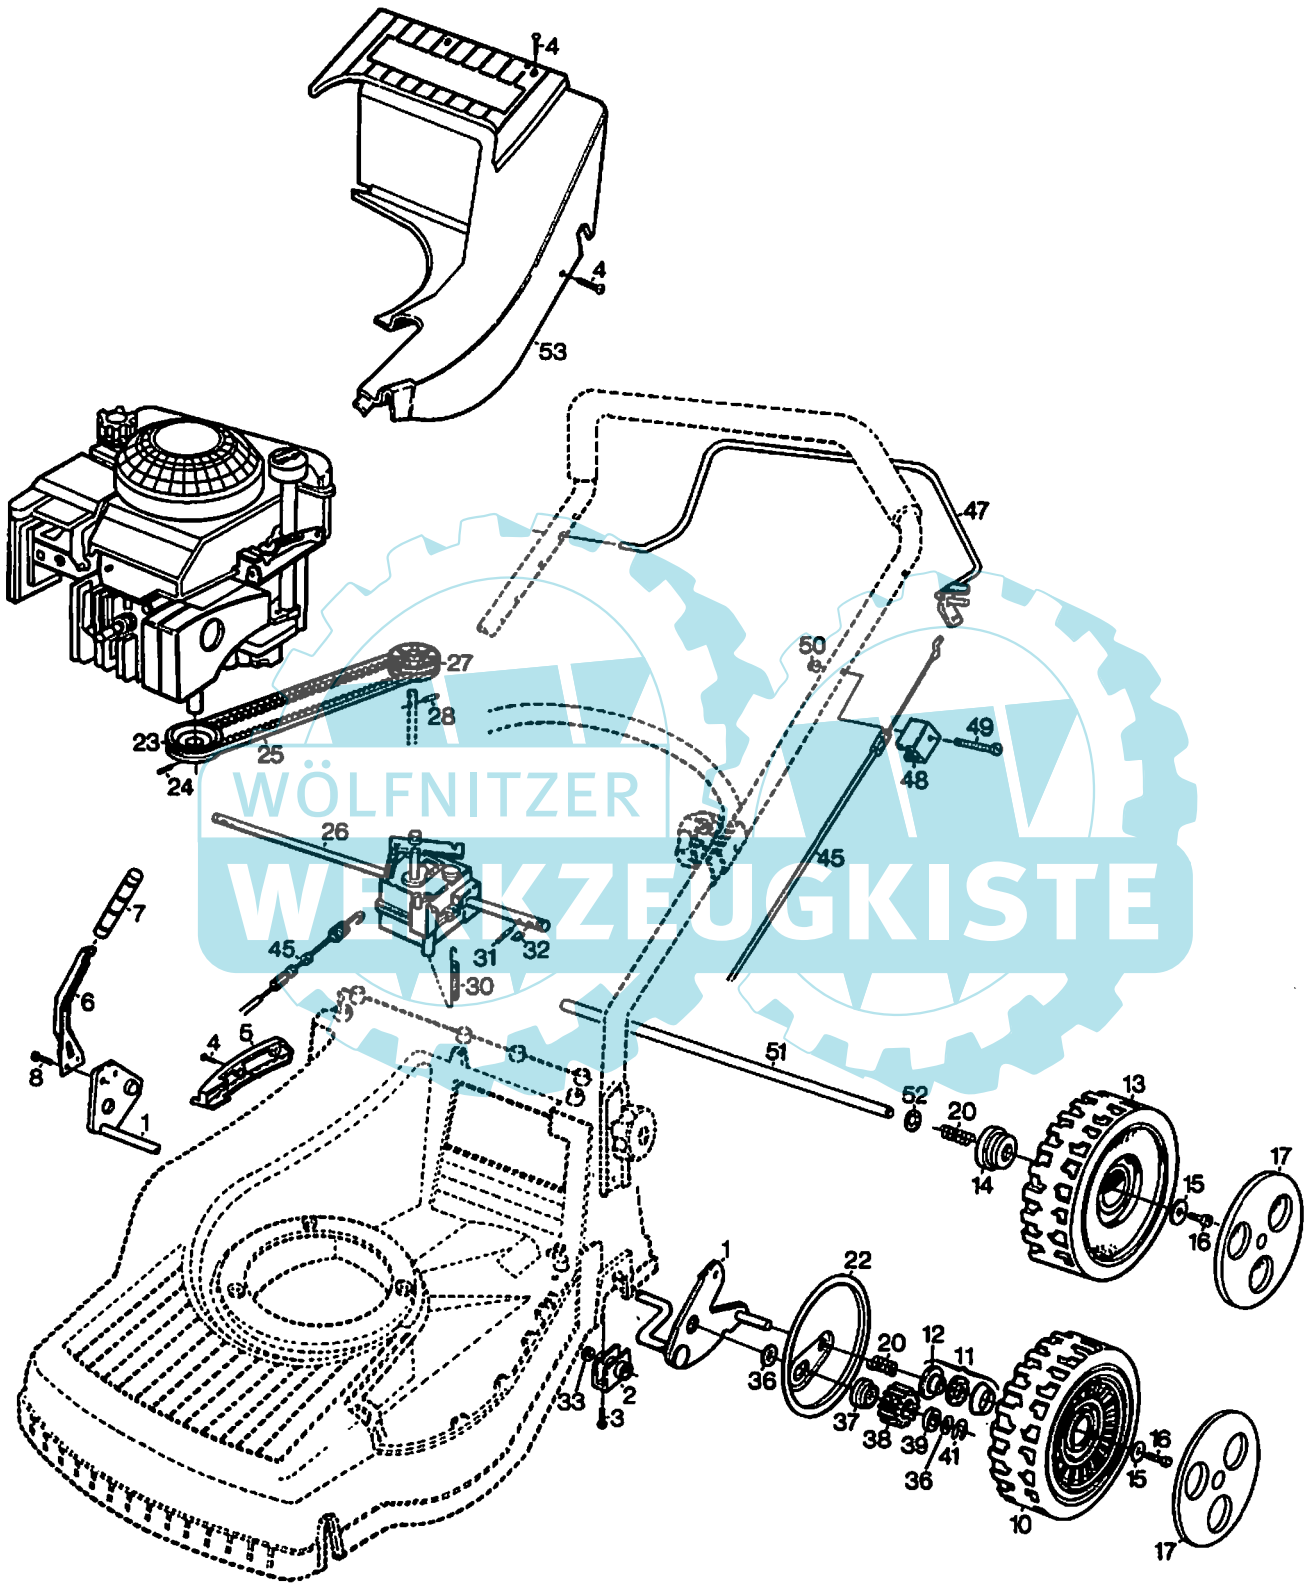

B019

Ausgabe Issue		Bild Nr. Picture No		VARIOLUX ALU 45 BM-45 BMA-45 BMAE TRANSMISSION		VARIOLUX ALU 45 BM-45 BMA-45 BMAE TRANSMISSION		Seite Page
1999-1		B019						44
Pos. Fig.	Anzahl/Quantity			Artikel Nr. Part No	Bezeichnung	Description	Satz Kit	Anmerkung Notes
	1390	1690 1699						
1	1	1		1111-3114-01	Hinterachse	Rear axle		
2	2	2		1111-2814-01	Buchse	Bushing		
3	4	4		9947-0616-16	Schraube	Screw		
4	5	5		9838-9522-12	Schraube	Screw		
5	1	1		1111-2798-01	Höheneinstellsegment	Height adj. quadrant		
6	1	1		1111-2816-01	Höheneinstellhebel	Height adj. lever		
7	1	1		1111-2817-01	Griff	Lever knob		
8	2	2		9943-0612-16	Schraube	Screw		
10		2		1111-2665-01	Rad mit Kugellager	Wheel Assy		
11		2		1111-9047-01	• Kugellagersatz	• Ball bearing kit		
12		2		1111-1184-01	• • Außenring	• • Bearing cone		
13	2			1117-1224-01	Rad	Wheel		
14	4			1117-1109-01	Kugellager	Ball bearing		
15	2	2		9699-0100-02	Scheibe	Washer		
16	2	2		9943-0612-16	Schraube	Screw		
17	2	2		1111-2815-03	Nabenkapsel-weiß	Hub cap-white		
20	2	2		1111-3060-01	Feder	Spring		
22		2		1111-2561-01	Deckel	Cover plate		
23		1		1111-2915-01	Motorriemenscheibe	Engine belt pulley		
24		1		9910-0612-16	Schraube	Set screw		
25		1		1111-9053-01	Keilriemen	Drive belt		
26		1		1111-3111-01	Getriebe kompl.	Transmission Assy		
27		1		1111-3047-01	Riemenscheibe	Belt pulley		
28		1		9595-0235-00	Spannstift	Locating pin		
30		1		1111-2822-01	Zugfeder	Tension spring		
31		2		1111-2382-01	Stift	Pin		
32		2		1111-3256-01	Treibkeil	Drive key		
33		2		9404-0083-00	Dichtungsring	Seal ring		
36		4		9695-0013-00	Scheibe	Washer		
37		2		1111-2829-01	Schloßscheibe	Lock washer		
38		2		1111-3075-01	Zahnrad	Gear wheel		
39		2		1111-2830-01	Stützscheibe	Support washer		
41		2		9652-0010-04	Seegersicherung	Snap		
45		1		1111-3249-01	Kupplungsdraht	Clutch cable		
47		1		1117-1374-01	Bügel	Control handle		
48		1		1111-2969-01	Drahthalter	Cable attachment		
49		1		9948-0640-16	Schraube	Screw		
50		1		9747-0631-02	Mutter	Lock nut		
51	1			1111-2924-02	Welle	Axle		
52	2			9675-0017-02	Verriegelungsscheibe	Lock washer		
53	1	1		1111-3102-14	Deckel-rot	Cover-red